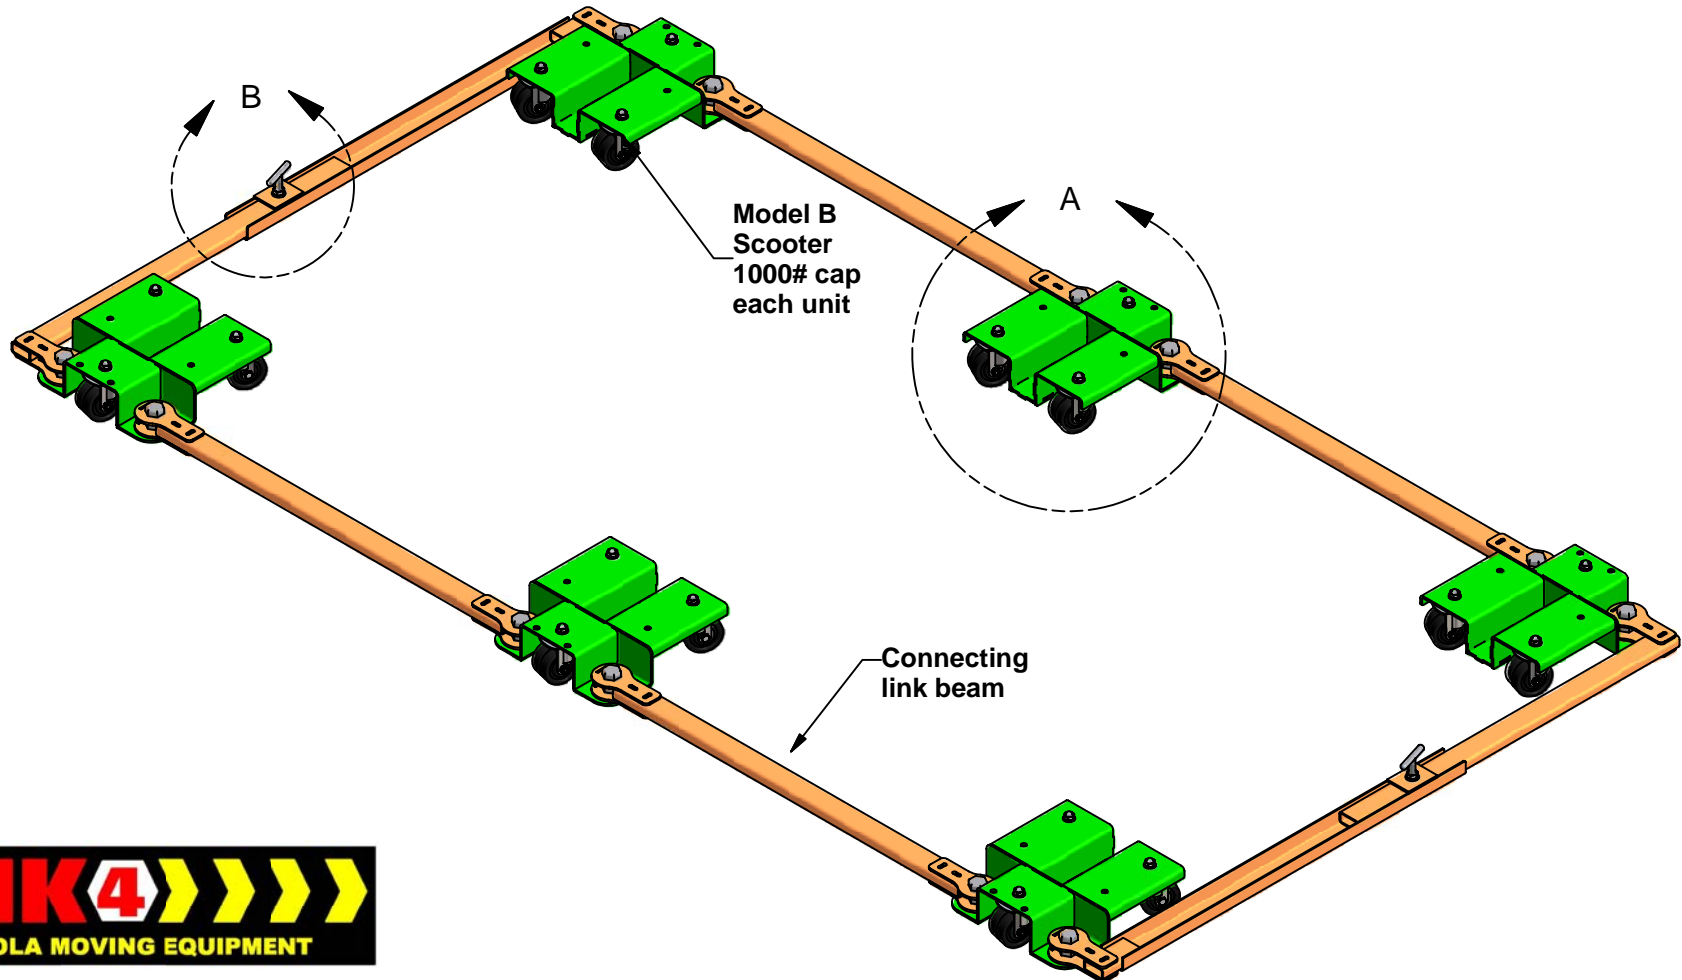

Scooter Gondola Movers

model #30-30-1002

Des Moines, IA 50313
ph 515-564-1111
www.gondolamovers.com