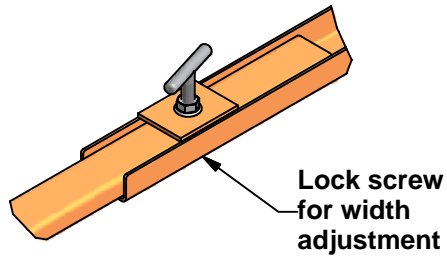

Scooter Gondola Movers

model #30-30-1002

Des Moines, IA 50313
ph 515-564-1111
www.gondolamovers.com