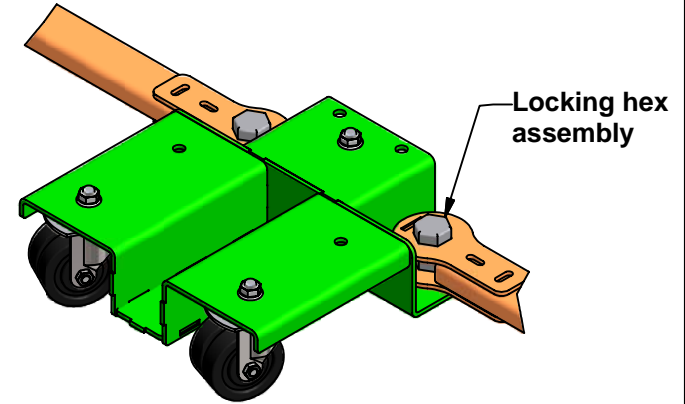

Scooter Gondola Movers

model #30-30-1002

Des Moines, IA 50313
ph 515-564-1111
www.gondolamovers.com