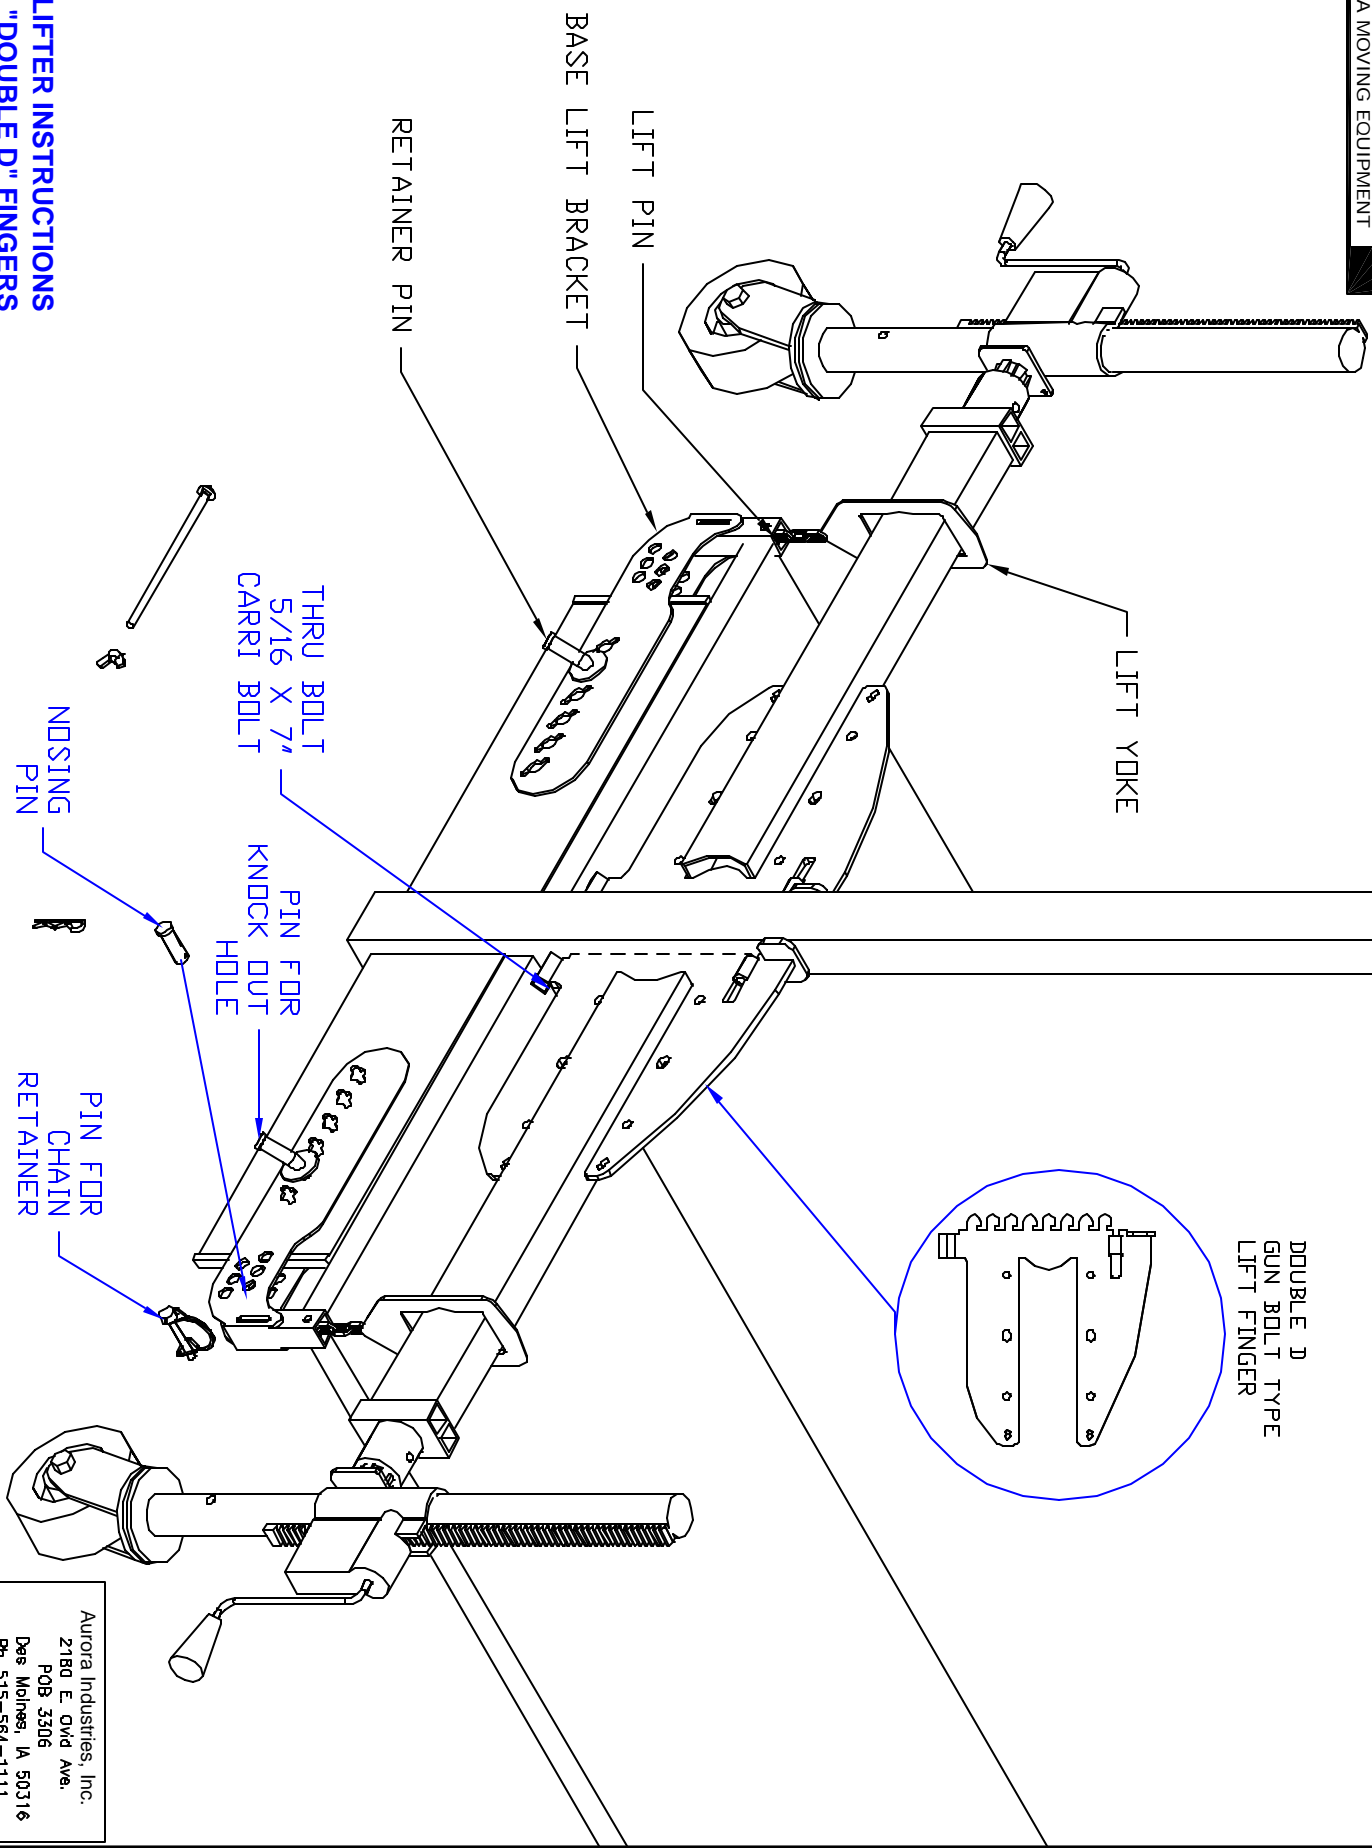

**BASE LIFTER INSTRUCTIONS
USING "DOUBLE D" FINGERS**

Aurora Industries, Inc.
2180 E. Dwyd Ave.
POB 3308
Des Moines, IA 50316
Ph 515-584-1111
FX 515-584-1234
Email-Barber@aurora-ind.com